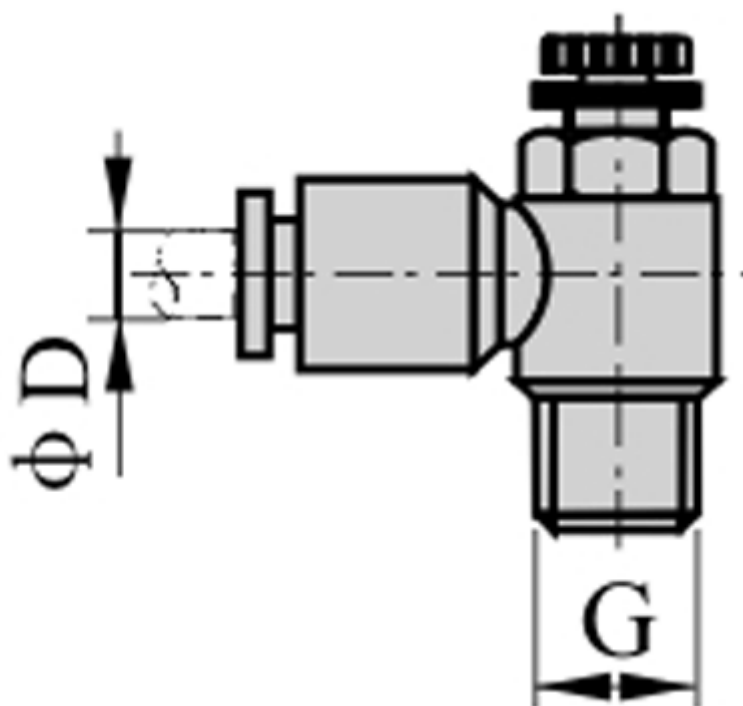

Varenummer: 58ESL1001

Beskrivelse: Fitting ESL1001, drøvlkontraventil  
gevind 1/8", slangediameter 10

## Mål

D = 10  
Gevind = 1/8"